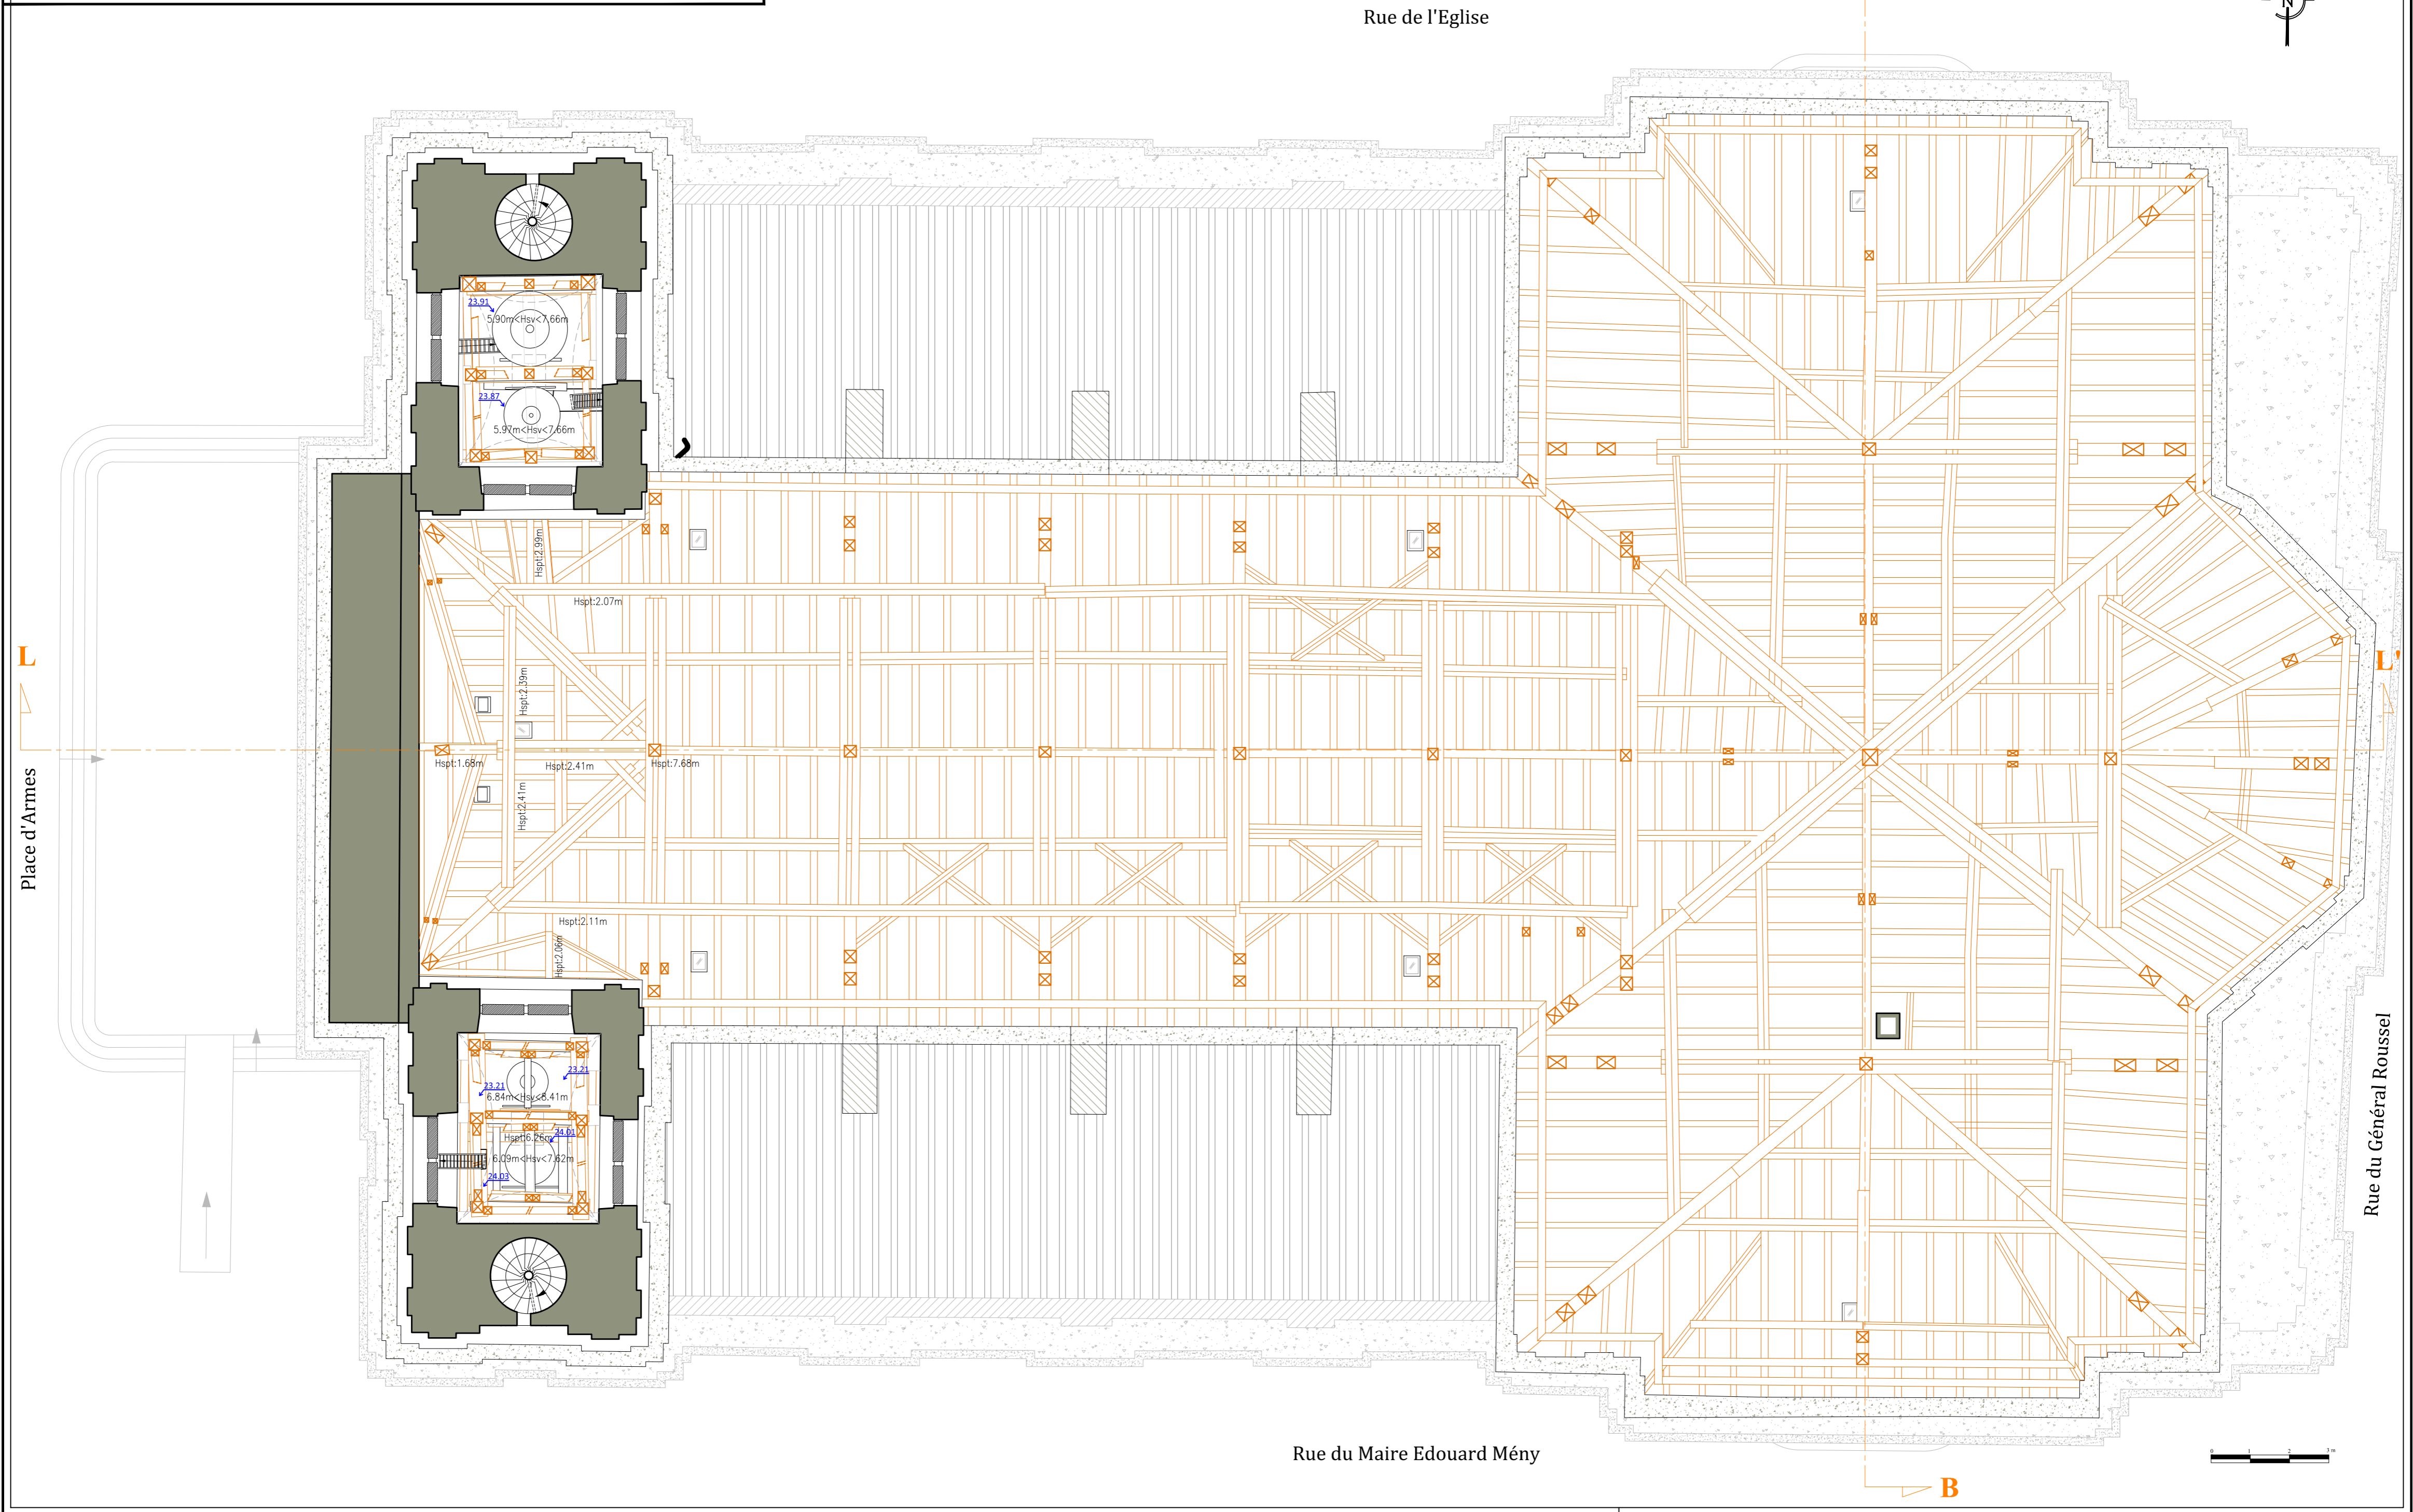

Plan D'intérieur
Cathédrale St-Christophe

Niveau 5 : Beffroi

Rue de l'Eglise

Place d'Armes

Rue du Général Rousset

Rue du Maire Edouard Mény